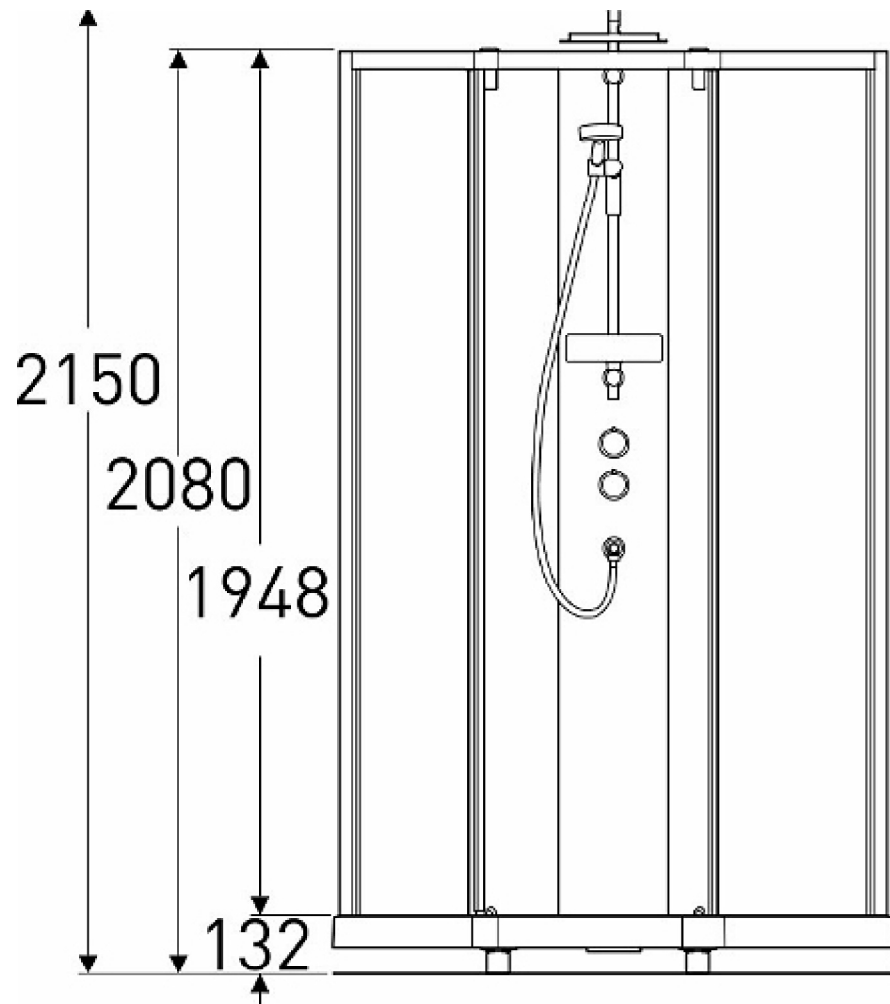

Suihkukaappi Ido Showerama 10-5, 1000x1000 mm, viisikulmainen

Suihkukaappi Ido Showerama 10-5, 900x900 mm, viisikulmainen

Suihkukaappi Ido Showerama 10-5, 900x800 mm, viisikulmainen

Suihkukaappi Ido Showerama 10-5, 800x900 mm, viisikulmainen

Suihkukaappi Ido Showerama 10-5, 900x900 mm, nelikulmainen