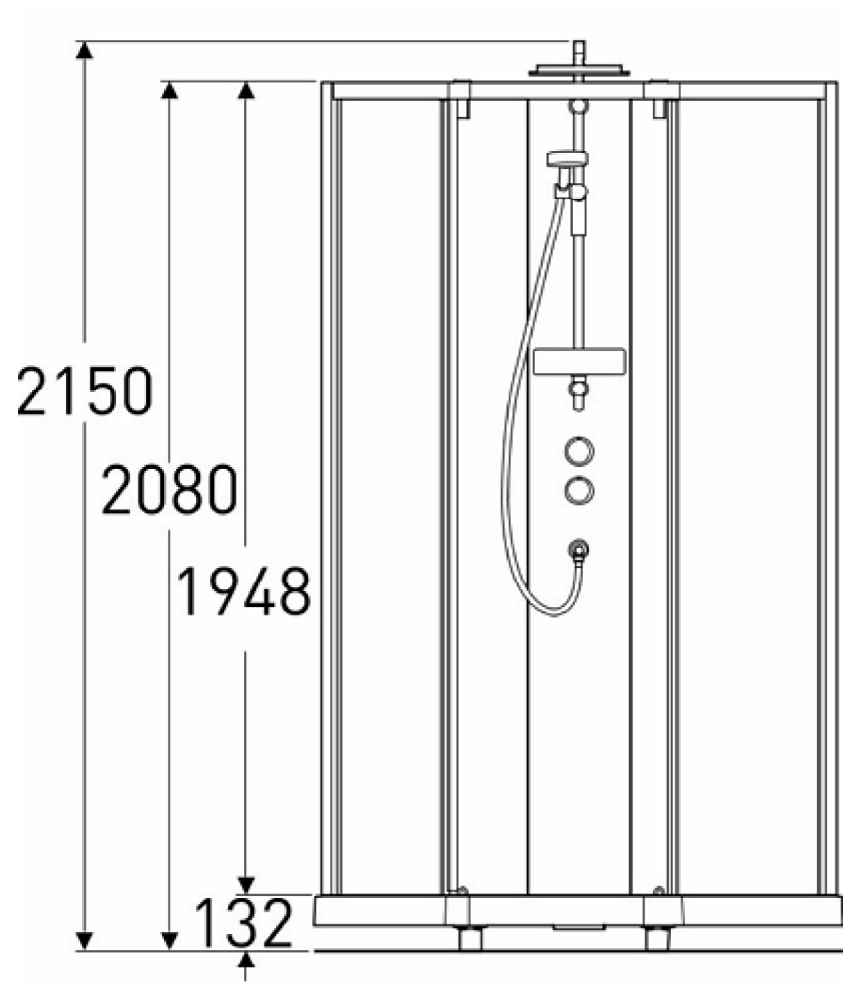

Suihkukaappi Ido Showerama 10-5, 1000x1000 mm, viisikulmainen

Suihkukaappi Ido Showerama 10-5, 900x900 mm, viisikulmainen

Suihkukaappi Ido Showerama 10-5, 900x800 mm, viisikulmainen

Suihkukaappi Ido Showerama 10-5, 800x900 mm, viisikulmainen

Suihkukaappi Ido Showerama 10-5, 900x900 mm, nelikulmainen