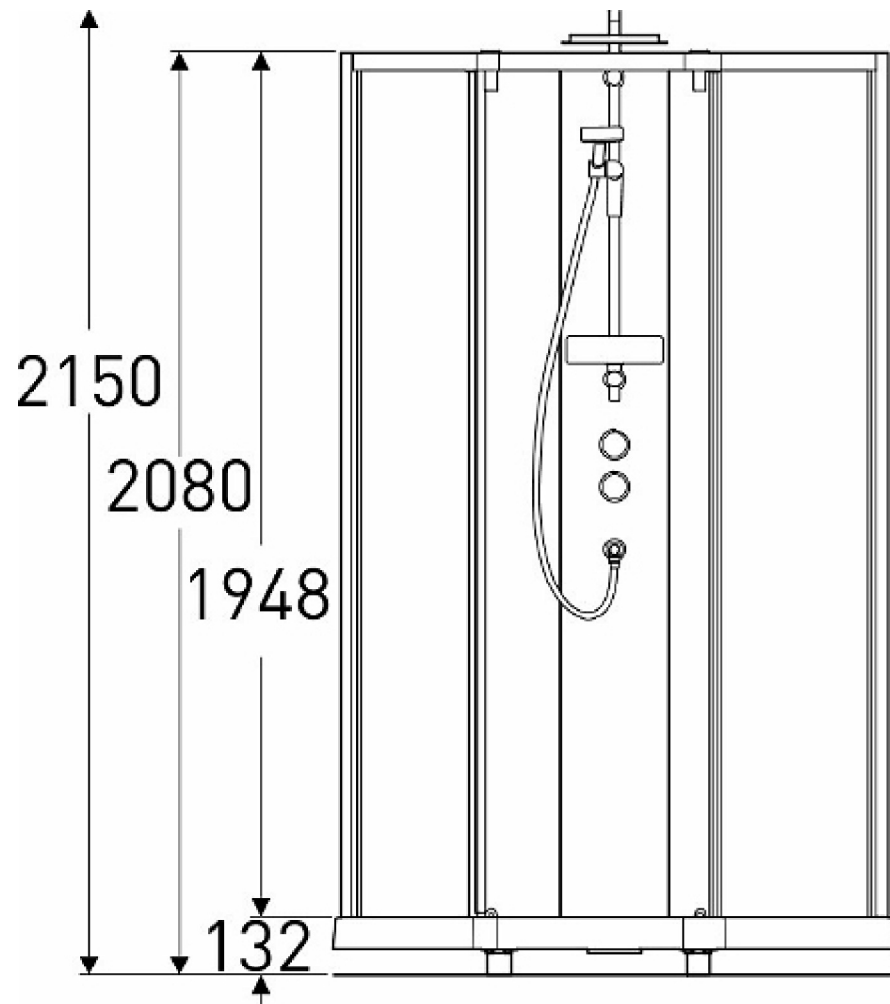

Suihkukaappi Ido Showerama 10-5, 1000x1000 mm, viisikulmainen

Suihkukaappi Ido Showerama 10-5, 900x900 mm, viisikulmainen

Suihkukaappi Ido Showerama 10-5, 900x800 mm, viisikulmainen

Suihkukaappi Ido Showerama 10-5, 800x900 mm, viisikulmainen

Suihkukaappi Ido Showerama 10-5, 900x900 mm, nelikulmainen