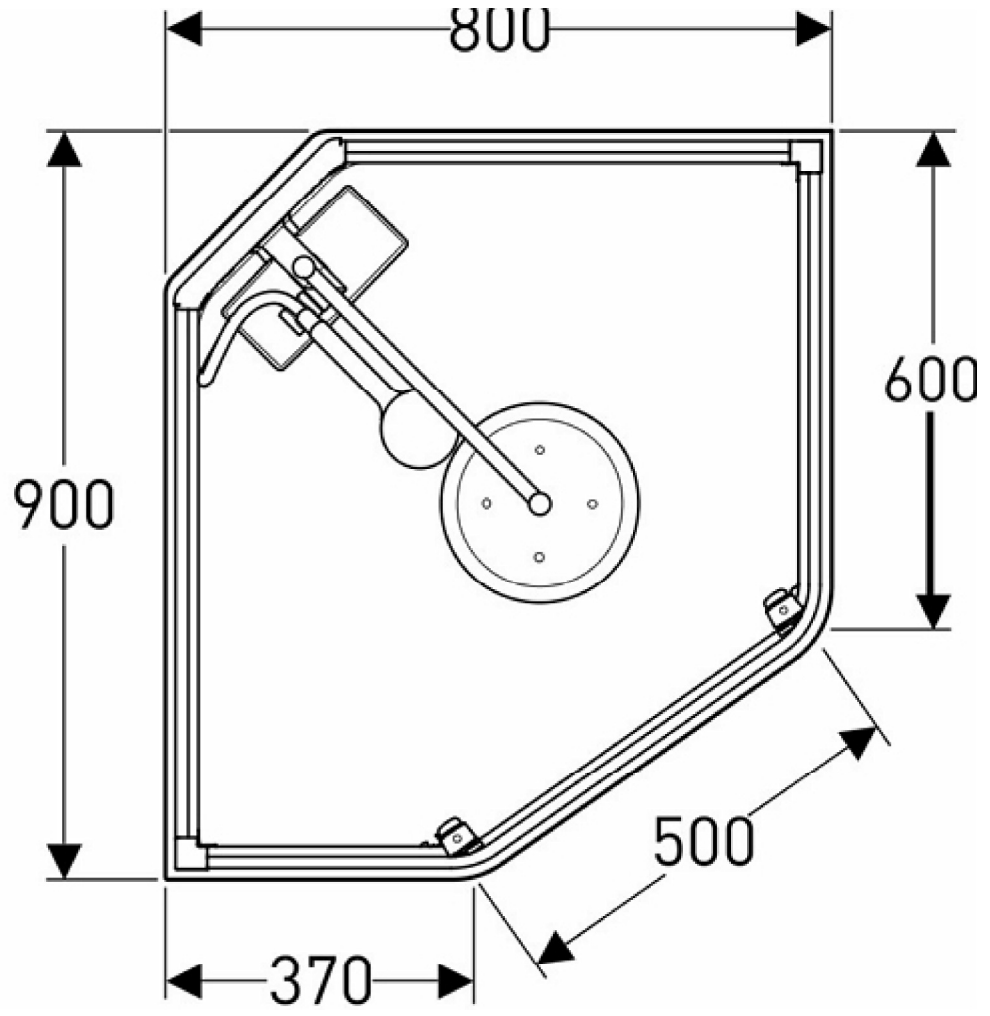

Suihkukaappi Ido Showerama 10-5, 1000x1000 mm, viisikulmainen

Suihkukaappi Ido Showerama 10-5, 900x900 mm, viisikulmainen

Suihkukaappi Ido Showerama 10-5, 900x800 mm, viisikulmainen

Suihkukaappi Ido Showerama 10-5, 800x900 mm, viisikulmainen

Suihkukaappi Ido Showerama 10-5, 900x900 mm, nelikulmainen