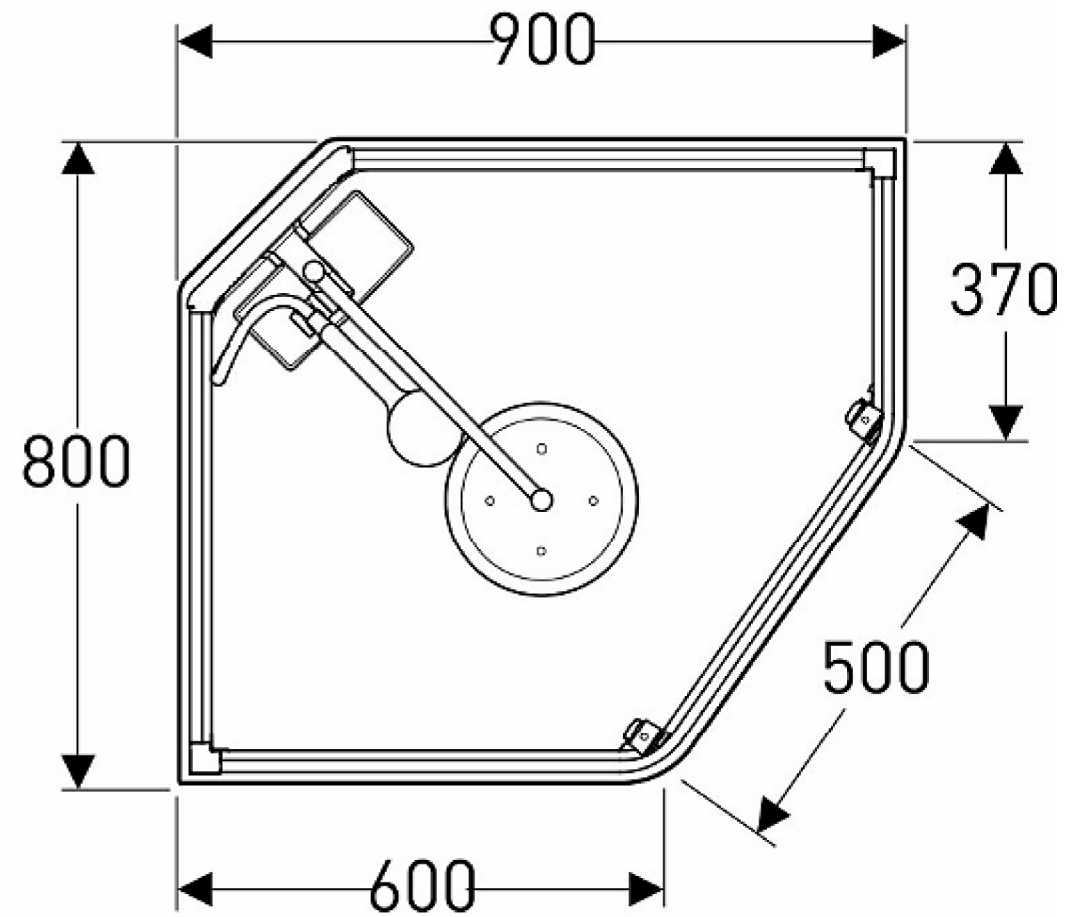

Suihkukaappi Ido Showerama 10-5, 1000x1000 mm, viisikulmainen

Suihkukaappi Ido Showerama 10-5, 900x900 mm, viisikulmainen

Suihkukaappi Ido Showerama 10-5, 900x800 mm, viisikulmainen

Suihkukaappi Ido Showerama 10-5, 800x900 mm, viisikulmainen

Suihkukaappi Ido Showerama 10-5, 900x900 mm, nelikulmainen