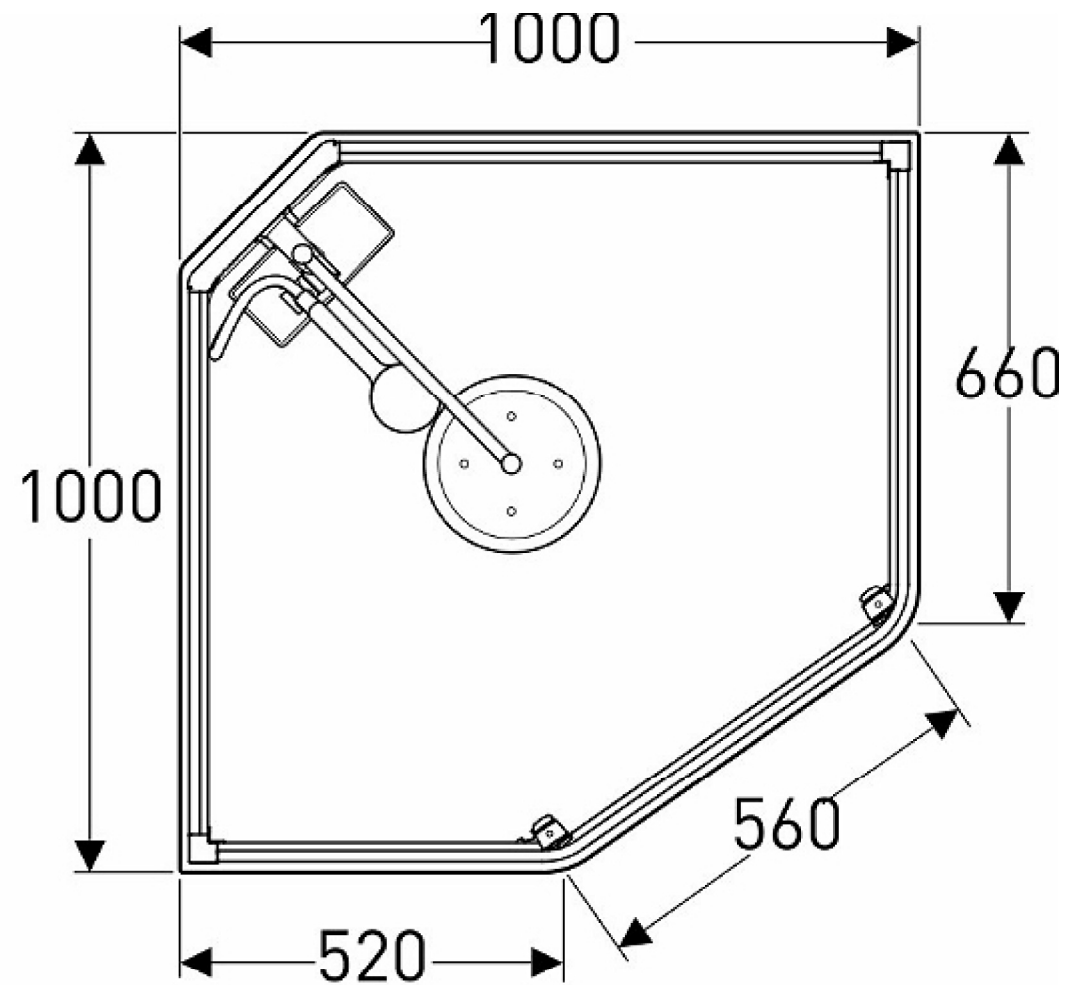

Suihkukaappi Ido Showerama 10-5, 1000x1000 mm, viisikulmainen

Suihkukaappi Ido Showerama 10-5, 900x900 mm, viisikulmainen

Suihkukaappi Ido Showerama 10-5, 900x800 mm, viisikulmainen

Suihkukaappi Ido Showerama 10-5, 800x900 mm, viisikulmainen

Suihkukaappi Ido Showerama 10-5, 900x900 mm, nelikulmainen