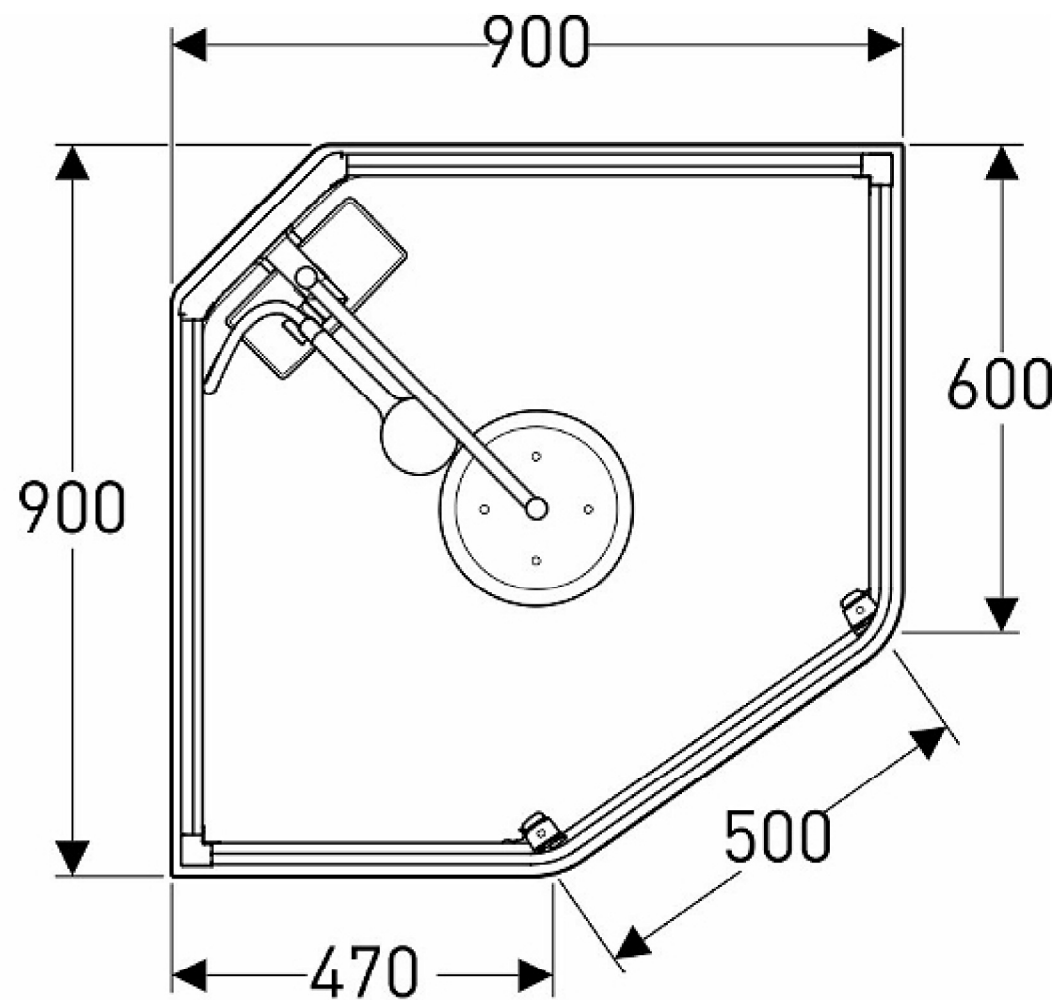

Suihkukaappi Ido Showerama 10-5, 1000x1000 mm, viisikulmainen

Suihkukaappi Ido Showerama 10-5, 900x900 mm, viisikulmainen

Suihkukaappi Ido Showerama 10-5, 900x800 mm, viisikulmainen

Suihkukaappi Ido Showerama 10-5, 800x900 mm, viisikulmainen

Suihkukaappi Ido Showerama 10-5, 900x900 mm, nelikulmainen