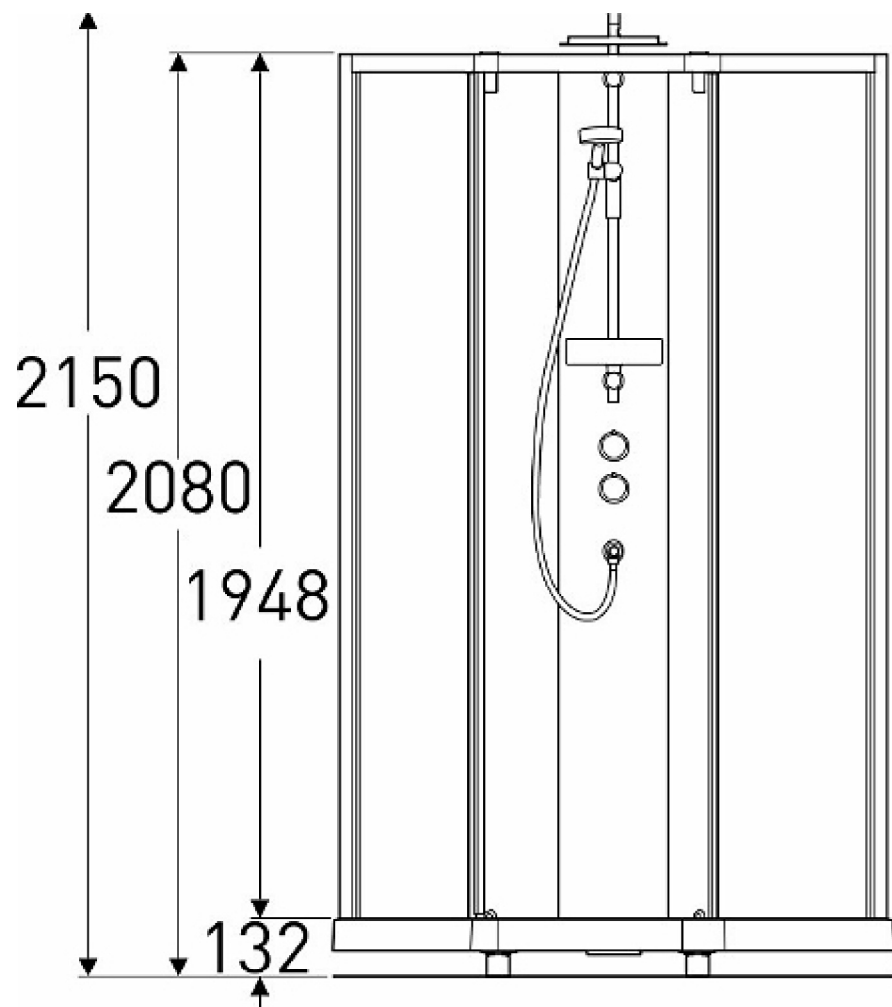

Suihkukaappi Ido Showerama 10-5, 1000x1000 mm, viisikulmainen

Suihkukaappi Ido Showerama 10-5, 900x900 mm, viisikulmainen

Suihkukaappi Ido Showerama 10-5, 900x800 mm, viisikulmainen

Suihkukaappi Ido Showerama 10-5, 800x900 mm, viisikulmainen

Suihkukaappi Ido Showerama 10-5, 900x900 mm, nelikulmainen